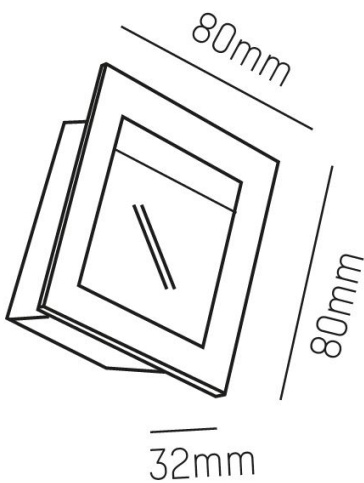

MOLTO LUCE®