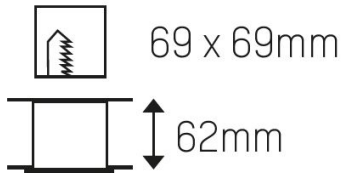

MOLTO LUCE®