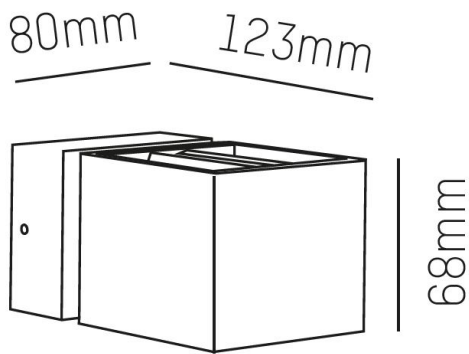

MOLTO LUCE®

CARDI
A Sonepar Company