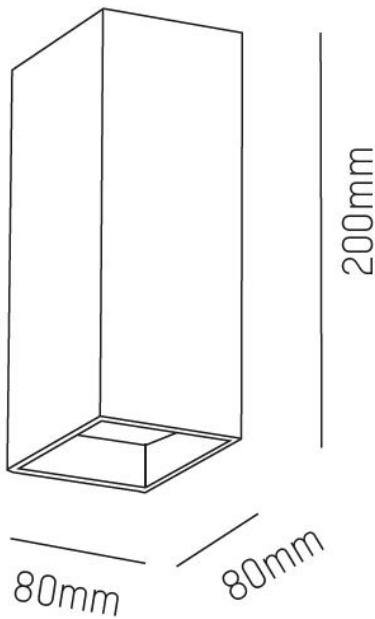

MOLTO LUCE®

CARDI
A Sonepar Company

Printed from www.cardi.se