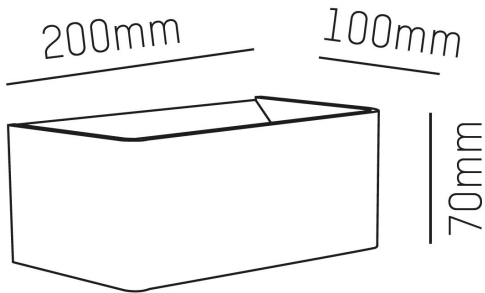

ALICA

LED-armatur för väggmontage i pulverlackerad aluminium med upp- och nedljus. Ger ett fint inslag av design i exempelvis trapphus och entréer.

IP20

CRI>90

Material: Aluminium

Färg: Vit / Svart / Svart+guld / Grå / Aluminium

Systemeffekt: 7W

Färgtemperatur: 2700K / 3000K

Ljusflöde: 307lm - 420lm

Färgåtergivningindex: CRI>90

Ljusfördelning: Direkt / Indirekt

Styrning: On/Off

Montage: Väg

Mått: 100x200x70mm