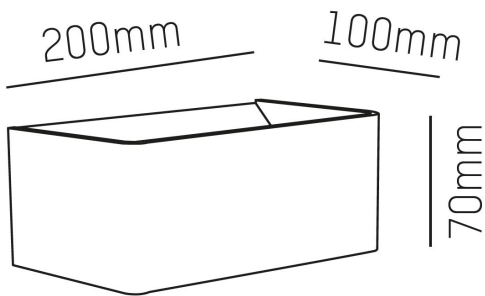

472-0000790003004

ALICA 930 GRÅ INKL. DRIVER

IP20

CRI>90

Material: Aluminium

Färg: Grå

Systemeffekt: 7W

Färgtemperatur: 3000K

Ljusflöde: 265lm

Färgåtergivningindex: CRI>90

Ljusfördelning: Direkt / Indirekt

Styrning: On/Off

Montage: Vägg

Mått: 100x200x70mm

MOLTO LUCE®

CARDI
A Sonepar Company