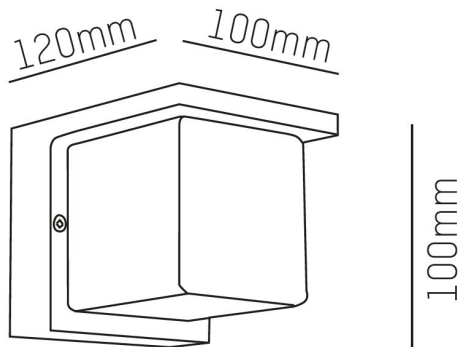

FYNN O 930 VIT AC

Utanpå...

IP54

CRI>90

Material: Aluminium

Färg: Vit

Systemeffekt: 10,5W

Ljusflöde: 790lm

Färgåtergivningindex: CRI>90

Styrning: On/Off