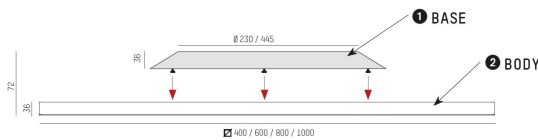

## BINA Q Dikt

Med modern "edge-lit"-teknologi ger BINA er en komplett, funktionell armaturfamilj från 400mm till 1000mm i runt eller kvadratisk utförande. Montagemöjligheterna är infällt, dikt eller pendlat med val av opal eller mikroprismatisk reflektor. Den snett inåt-lutande kanten är en fin designdetalj som ger BINA det där lilla extra, som dessutom gör den lätt monterad, tack vare innovativt magnetfäste. Testa BINA Konfiguratorn [HÄR](#).

MOLTO LUCE®

- Material:** Aluminium
- Bländskydd:** Opal/Mikroprismatisk
- Färg:** Vit / Svart / Silver
- Färg 2:** Vit / Svart / Silver
- Systemeffekt:** 31W - 27+78W
- Ljusflöde:** 2960lm - 3250+8350lm
- Färgtemperatur:** 2700K / 3000K / 4000K
- Livslängd:** 50 000h (L80)
- Ljusfördelning:** Direkt / Direkt/Indirekt
- Styrning:** On/Off / DALI / Nödljus 3h / Nödljus DALI 3h
- Mått:** 400mm / 600mm / 800mm / 1000mm