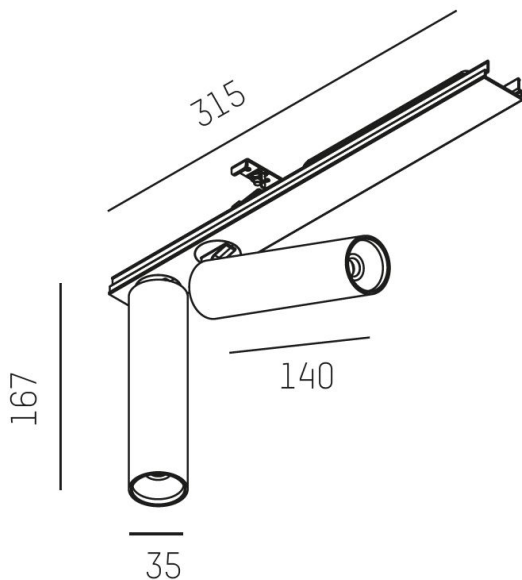

662-012050229460
TRIGGA RIDE 930
SVART/SILV 30°

Trigga spotlight-insats till RIDE-systemet,
dubbelspot, 3000K, svart/silver, 30°.

IP20

Infällt

Utanpå...

SDCM 3

Material: Aluminium

Färg: Svart / Silver

Ställbar: 70°

Styrning: On/Off

Mått: 315x167mm Ø35x140mm (spot)

MOLTO LUCE®

CARDI
A Sonepar Company

Printed from www.cardi.se