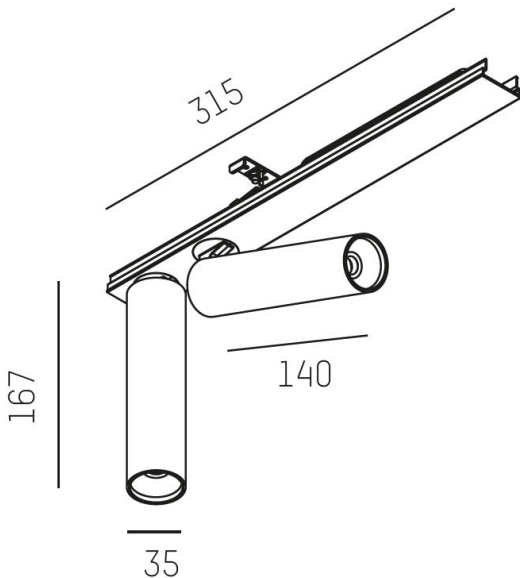

662-012050223460
TRIGGA RIDE 927
SVART/SILV 30°

Trigga spotlight-insats till RIDE-systemet,
dubbelspot, 2700K, svart/silver, 30°.

IP20

Infällt

Utanpå...

SDCM 3

Material: Aluminium

Färg: Svart / Silver

Ställbar: 70°

Styrning: On/Off

Mått: 315x167mm Ø35x140mm (spot)

MOLTO LUCE®

CARDI
A Sonepar Company

Printed from www.cardi.se