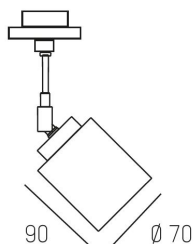

140

90

Ø 70

MOLTO LUCE®