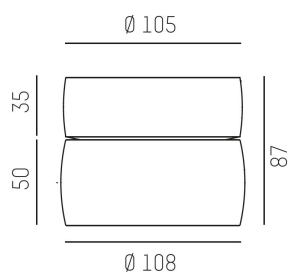

Färg: Vit

Systemeffekt: 8W

Färgtemperatur: 4000K

Ljusflöde: 390lm

Livslängd: 50 000h (L80)

Spridningsvinkel: 35°

Styrning: On/Off

Mått: Ø108mm