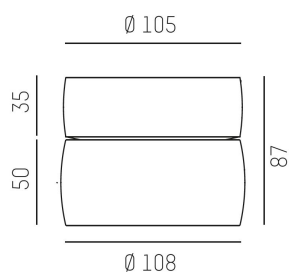

**Systemeffekt:** 8W

**Färgtemperatur:** 4000K

**Ljusflöde:** 390lm

**Livslängd:** 50 000h (L80)

**Spridningsvinkel:** 35°

**Styrning:** DALI

**Mått:** Ø108mm

MOLTO LUCE®