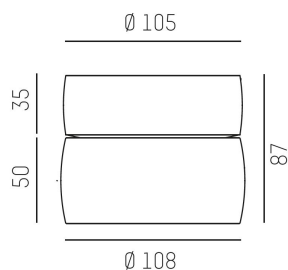

Färg: Svart

Systemeffekt: 8W

Färgtemperatur: 4000K

Ljusflöde: 390lm

Livslängd: 50 000h (L80)

Spridningsvinkel: 35°

Styrning: On/Off

Mått: Ø108mm