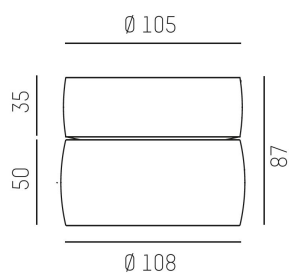

**Systemeffekt:** 8W

**Färgtemperatur:** 4000K

**Ljusflöde:** 390lm

**Livslängd:** 50 000h (L80)

**Spridningsvinkel:** 35°

**Styrning:** DALI

**Mått:** Ø108mm

MOLTO LUCE®