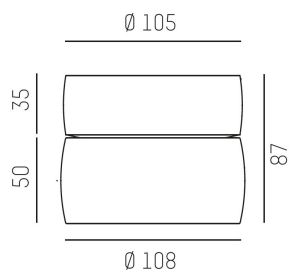

Färg: Vit

Systemeffekt: 8W

Färgtemperatur: 4000K

Ljusflöde: 470lm

Livslängd: 50 000h (L80)

Spridningsvinkel: 23°

Styrning: On/Off

Mått: Ø108mm