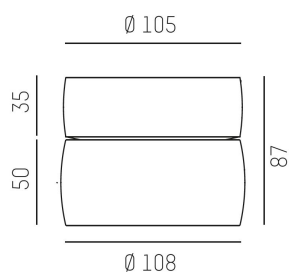

Färg: Vit

Systemeffekt: 8W

Färgtemperatur: 4000K

Ljusflöde: 470lm

Livslängd: 50 000h (L80)

Spridningsvinkel: 23°

Styrning: DALI

Mått: Ø108mm