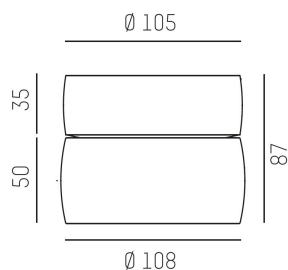

Färg: Svart

Systemeffekt: 8W

Färgtemperatur: 4000K

Ljusflöde: 470lm

Livslängd: 50 000h (L80)

Spridningsvinkel: 23°

Styrning: On/Off

Mått: Ø108mm