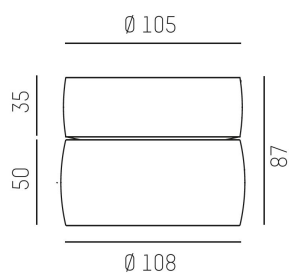

Färg: Svart

Systemeffekt: 8W

Färgtemperatur: 4000K

Ljusflöde: 470lm

Livslängd: 50 000h (L80)

Spridningsvinkel: 23°

Styrning: DALI

Mått: Ø108mm