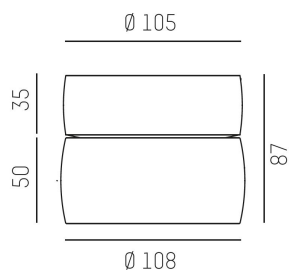

**Systemeffekt:** 8W

**Färgtemperatur:** 4000K

**Ljusflöde:** 470lm

**Livslängd:** 50 000h (L80)

**Spridningsvinkel:** 10°

**Styrning:** On/Off

**Mått:** Ø108mm

MOLTO LUCE®