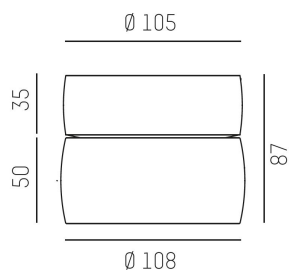

Färg: Vit

Systemeffekt: 8W

Färgtemperatur: 4000K

Ljusflöde: 470lm

Livslängd: 50 000h (L80)

Spridningsvinkel: 10°

Styrning: DALI

Mått: Ø108mm