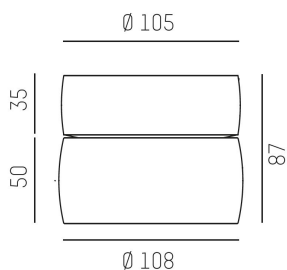

Färg: Svart

Systemeffekt: 8W

Färgtemperatur: 4000K

Ljusflöde: 470lm

Livslängd: 50 000h (L80)

Spridningsvinkel: 10°

Styrning: On/Off

Mått: Ø108mm