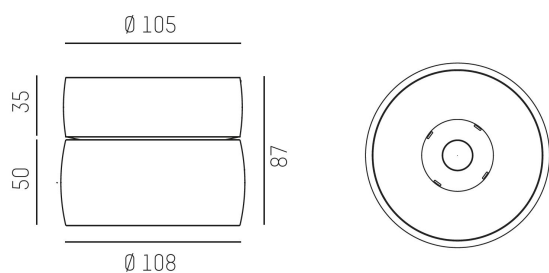

Färg: Svart

Systemeffekt: 8W

Färgtemperatur: 4000K

Ljusflöde: 470lm

Livslängd: 50 000h (L80)

Spridningsvinkel: 10°

Styrning: DALI

Mått: Ø108mm