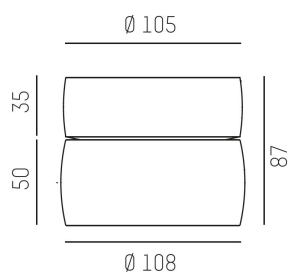

Färg: Vit

Systemeffekt: 8W

Färgtemperatur: 3000K

Ljusflöde: 360lm

Livslängd: 50 000h (L80)

Spridningsvinkel: 35°

Styrning: On/Off

Mått: Ø108mm