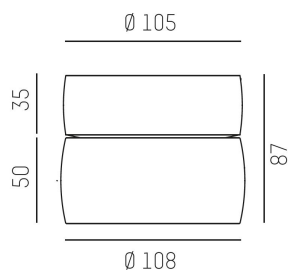

Färg: Vit

Systemeffekt: 8W

Färgtemperatur: 3000K

Ljusflöde: 360lm

Livslängd: 50 000h (L80)

Spridningsvinkel: 35°

Styrning: DALI

Mått: Ø108mm