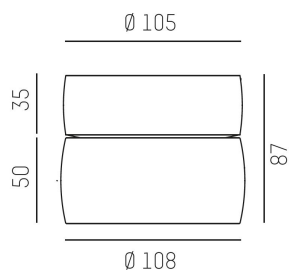

Färg: Svart

Systemeffekt: 8W

Färgtemperatur: 3000K

Ljusflöde: 360lm

Livslängd: 50 000h (L80)

Spridningsvinkel: 35°

Styrning: On/Off

Mått: Ø108mm