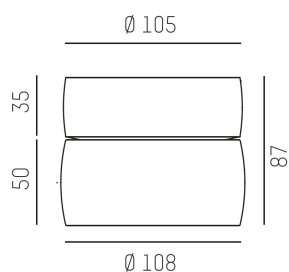

Färg: Vit

Systemeffekt: 8W

Färgtemperatur: 3000K

Ljusflöde: 440lm

Livslängd: 50 000h (L80)

Spridningsvinkel: 23°

Styrning: On/Off

Mått: Ø108mm