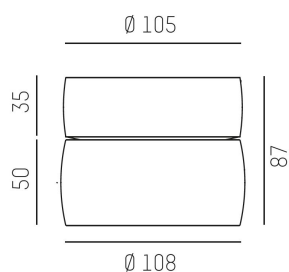

Färg: Vit

Systemeffekt: 8W

Färgtemperatur: 3000K

Ljusflöde: 440lm

Livslängd: 50 000h (L80)

Spridningsvinkel: 23°

Styrning: DALI

Mått: Ø108mm