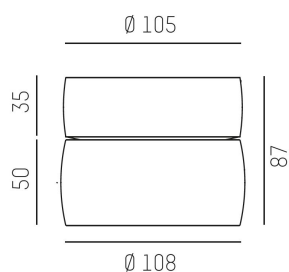

**Systemeffekt:** 8W

**Färgtemperatur:** 3000K

**Ljusflöde:** 440lm

**Livslängd:** 50 000h (L80)

**Spridningsvinkel:** 23°

**Styrning:** On/Off

**Mått:** Ø108mm

MOLTO LUCE®