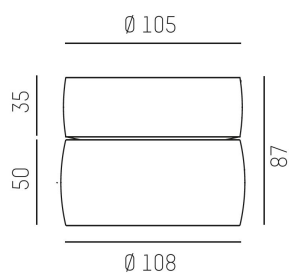

**Systemeffekt:** 8W

**Färgtemperatur:** 3000K

**Ljusflöde:** 440lm

**Livslängd:** 50 000h (L80)

**Spridningsvinkel:** 23°

**Styrning:** DALI

**Mått:** Ø108mm

MOLTO LUCE®