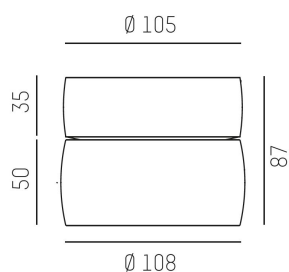

Färg: Vit

Systemeffekt: 8W

Färgtemperatur: 3000K

Ljusflöde: 440lm

Livslängd: 50 000h (L80)

Spridningsvinkel: 10°

Styrning: On/Off

Mått: Ø108mm