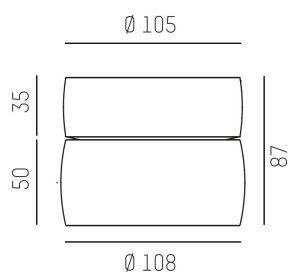

Färg: Vit

Systemeffekt: 8W

Färgtemperatur: 3000K

Ljusflöde: 440lm

Livslängd: 50 000h (L80)

Spridningsvinkel: 10°

Styrning: DALI

Mått: Ø108mm