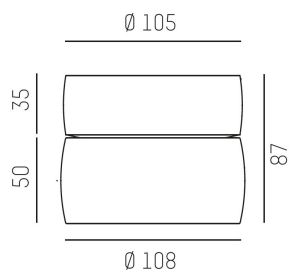

**Systemeffekt:** 8W

**Färgtemperatur:** 3000K

**Ljusflöde:** 440lm

**Livslängd:** 50 000h (L80)

**Spridningsvinkel:** 10°

**Styrning:** On/Off

**Mått:** Ø108mm

MOLTO LUCE®