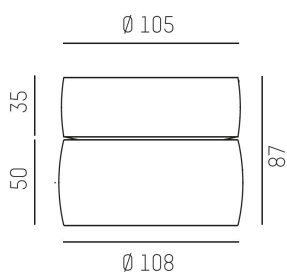

Färg: Vit

Systemeffekt: 8W

Färgtemperatur: 2700K

Ljusflöde: 340lm

Livslängd: 50 000h (L80)

Spridningsvinkel: 35°

Styrning: On/Off

Mått: Ø108mm