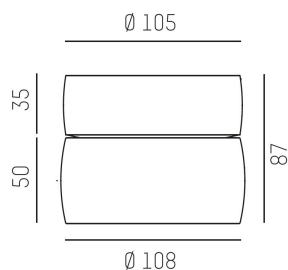

Färg: Vit

Systemeffekt: 8W

Färgtemperatur: 2700K

Ljusflöde: 340lm

Livslängd: 50 000h (L80)

Spridningsvinkel: 35°

Styrning: DALI

Mått: Ø108mm