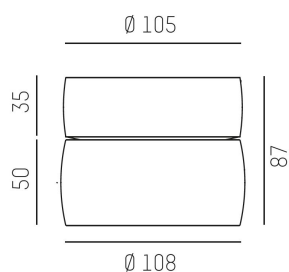

Färg: Svart

Systemeffekt: 8W

Färgtemperatur: 2700K

Ljusflöde: 340lm

Livslängd: 50 000h (L80)

Spridningsvinkel: 35°

Styrning: On/Off

Mått: Ø108mm