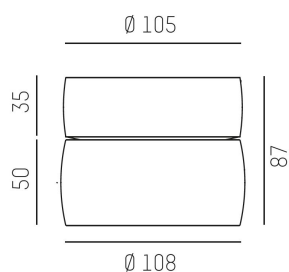

Färg: Vit

Systemeffekt: 8W

Färgtemperatur: 2700K

Ljusflöde: 410lm

Livslängd: 50 000h (L80)

Spridningsvinkel: 23°

Styrning: On/Off

Mått: Ø108mm