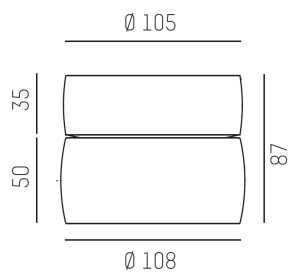

Färg: Vit

Systemeffekt: 8W

Färgtemperatur: 2700K

Ljusflöde: 410lm

Livslängd: 50 000h (L80)

Spridningsvinkel: 23°

Styrning: DALI

Mått: Ø108mm