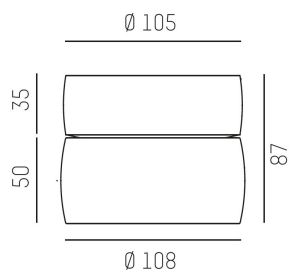

Färg: Svart

Systemeffekt: 8W

Färgtemperatur: 2700K

Ljusflöde: 410lm

Livslängd: 50 000h (L80)

Spridningsvinkel: 23°

Styrning: On/Off

Mått: Ø108mm