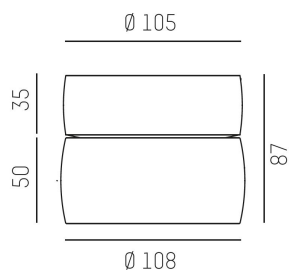

Färg: Vit

Systemeffekt: 8W

Färgtemperatur: 2700K

Ljusflöde: 410lm

Livslängd: 50 000h (L80)

Spridningsvinkel: 10°

Styrning: On/Off

Mått: Ø108mm