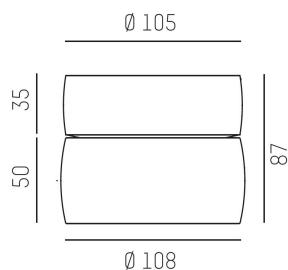

Färg: Vit

Systemeffekt: 8W

Färgtemperatur: 2700K

Ljusflöde: 410lm

Livslängd: 50 000h (L80)

Spridningsvinkel: 10°

Styrning: DALI

Mått: Ø108mm