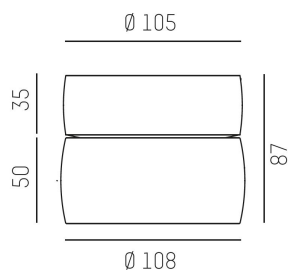

**Systemeffekt:** 8W

**Färgtemperatur:** 2700K

**Ljusflöde:** 410lm

**Livslängd:** 50 000h (L80)

**Spridningsvinkel:** 10°

**Styrning:** On/Off

**Mått:** Ø108mm

MOLTO LUCE®