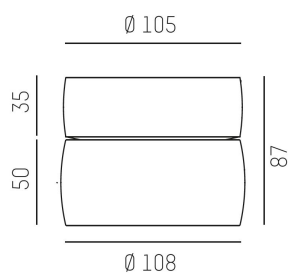

Färg: Svart

Systemeffekt: 8W

Färgtemperatur: 2700K

Ljusflöde: 410lm

Livslängd: 50 000h (L80)

Spridningsvinkel: 10°

Styrning: DALI

Mått: Ø108mm