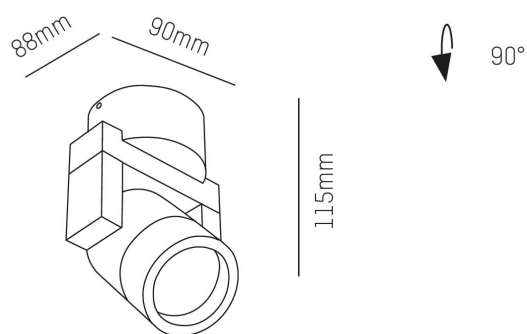

TURN 2 IP54

Spotlight för dikt takmontage med skyddsklass IP54 i borstad aluminium. Turn II är anpassad för LED retrofit max 35 W GU10 och är ställbar 90°.

Utanpå...

IP65

Riktbar

Material: Aluminium

Färg: Borstad aluminium / Antracit

Systemeffekt: Max 7W

Sockel: GU10

Ställbar: 90°

Styrning: On/Off

Mått: Ø90x88x115mm

MOLTO LUCE®

CARDI
A Sonepar Company

Printed from www.cardi.se

Artiklar (2 st) visar 1-2

Artikelnr	Beskrivning	Färg	Systemeffekt	Styrning
472-256012	TURN 2 SILVER GU10	Borstad Aluminium	Max 7W	On/Off
472-256011	TURN 2 ANTRASIT GU10	Antracit	Max 7W	On/Off