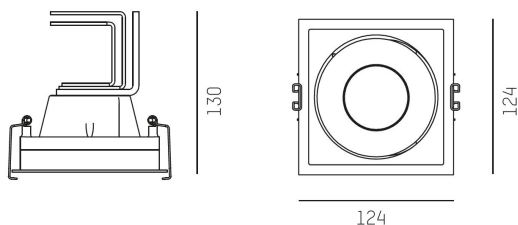

RINE SQUARE

Stilren infälld riktbar spotlight som finns i [runt](#) eller kvadratisk utförande i 3 olika spridningsvinklar. Rine är ställbar 30° och vridbar 355°. Observera att driftdon beställes separat, välj mellan On/Off eller DALI.

IP20

Infällt

SDCM 3

DALI

Riktbar

CRI>90

MOLTO LUCE®

Material: Aluminium

Vridbar: 355°

Ställbar: 30°

Styrning: On/Off / DALI

Mått: 124mmx124mm

Inbyggnadshöjd: 130mm

Håltagning: 116X116mm

CARDI
A Sonepar Company

Printed from www.cardi.se