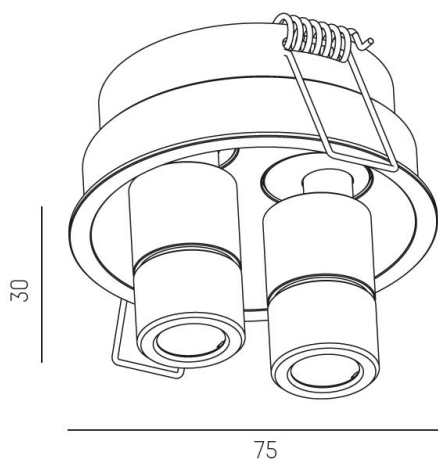

RIDE SPOT

Infälld riktbar LED-spotlight tillverkad i aluminium. Armaturen finns som singel eller dubbel med en spridningsvinkel på 12° eller 21°. Levereras inklusive driftdon.

IP20

Infällt

SDCM 3

DALI

Riktbar

CRI>90

 68 mm, ET: 75mm

Material: Aluminium

Färg: Vit / Svart / Aluminium

Systemeffekt: 4W / 7W

Färgtemperatur: 2700K / 3000K / 4000K

Ljusflöde: 140lm - 320lm

Livslängd: 50 000h (L80)

Spridningsvinkel: 12° / 21°

Ställbar: 40°

Styrning: On/Off / 1-10V (endast dubbel) / DALI (endast dubbel)

Mått: Ø54mm / Ø75mm

Inbyggnadshöjd: 37mm / 34mm

Håltagning: Ø48mm / Ø68mm

MOLTO LUCE®

CARDI
A Sonepar Company