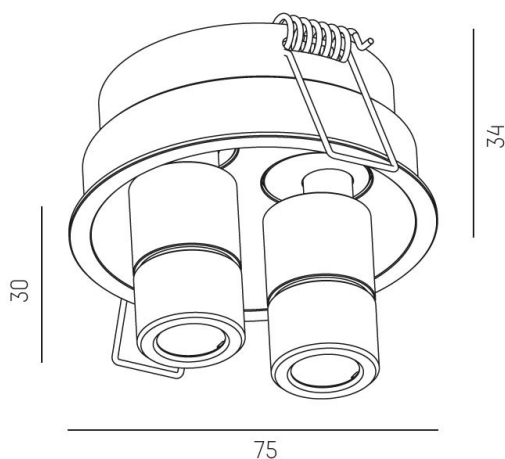

Material: Aluminium

Färg: Aluminium

Systemeffekt: 7W

Färgtemperatur: 4000K

Ljusflöde: 320lm

Livslängd: 50 000h (L80)

Spridningsvinkel: 21°

Ställbar: 40°

Styrning: On/Off

Mått: Ø54mm / Ø75mm

Inbyggnadshöjd: 34mm

Håltagning: Ø68mm

 68 mm, ET: 75mm

MOLTO LUCE®

CARDI
A Sonepar Company

Printed from www.cardi.se