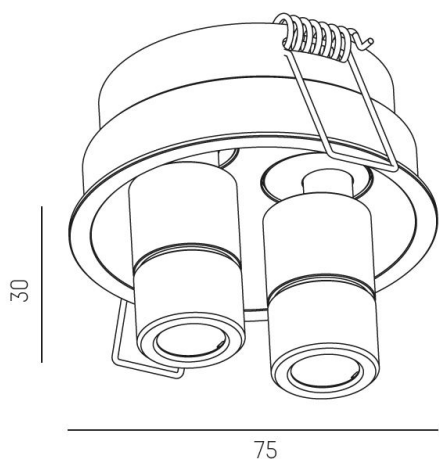

577-00602022405D
RIDE SPOT 2 R 940 VIT 21°
DALI

IP20

Infällt

SDCM 3

DALI

Riktbar

CRI>90

Material: Aluminium

Färg: Vit

Systemeffekt: 7W

Färgtemperatur: 4000K

Ljusflöde: 320lm

Livslängd: 50 000h (L80)

Spridningsvinkel: 21°

Ställbar: 40°

Styrning: DALI

Mått: Ø54mm / Ø75mm

Inbyggnadshöjd: 34mm

Håltagning: Ø68mm

 68 mm, ET: 75mm

MOLTO LUCE®

CARDI
A Sonepar Company

Printed from www.cardi.se