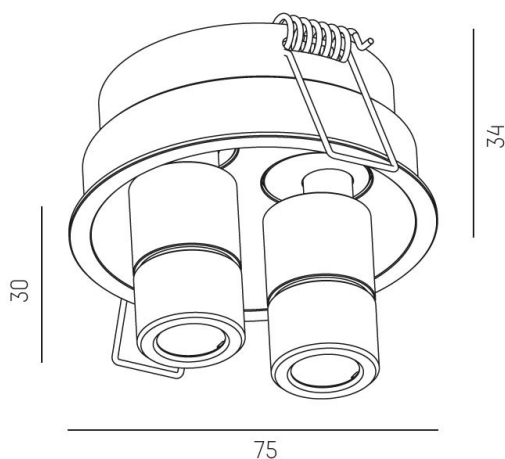

Material: Aluminium

Färg: Vit

Systemeffekt: 7W

Färgtemperatur: 4000K

Ljusflöde: 320lm

Livslängd: 50 000h (L80)

Spridningsvinkel: 12°

Ställbar: 40°

Styrning: On/Off

Mått: Ø54mm / Ø75mm

Inbyggnadshöjd: 34mm

Håltagning: Ø68mm

 68 mm, ET: 75mm

MOLTO LUCE®

CARDI
A Sonepar Company

Printed from www.cardi.se