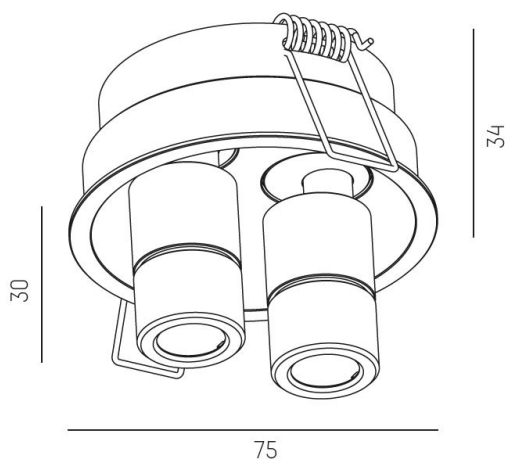

**Ställbar:** 40°

**Styrning:** DALI

**Mått:** Ø54mm / Ø75mm

**Inbyggnadshöjd:** 34mm

**Håltagning:** Ø68mm

 68 mm, ET: 75mm

MOLTO LUCE®

**CARDI**  
A Sonepar Company