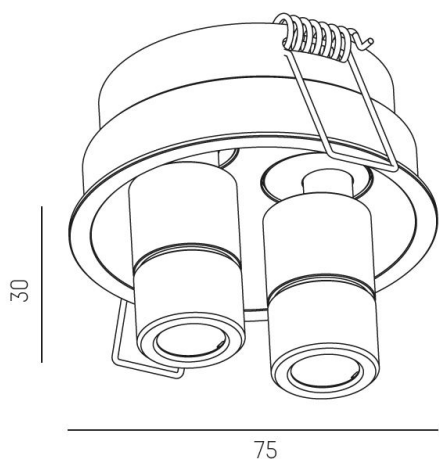

577-00602012405A

RIDE SPOT 2 R 940 VIT 12° 1-10V

IP20

Infällt

SDCM 3

DALI

Riktbar

CRI>90

Material: Aluminium

Färg: Vit

Systemeffekt: 7W

Färgtemperatur: 4000K

Ljusflöde: 320lm

Livslängd: 50 000h (L80)

Spridningsvinkel: 12°

Ställbar: 40°

Styrning: 1-10V

Mått: Ø54mm / Ø75mm

Inbyggnadshöjd: 34mm

Håltagning: Ø68mm

 68 mm, ET: 75mm

MOLTO LUCE®

CARDI
A Sonepar Company

Printed from www.cardi.se